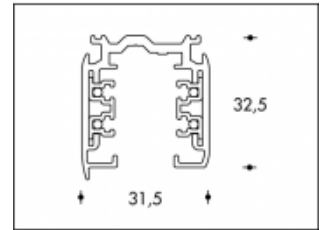

1-3mtr Grau Stromschiene

GLOBAL trac®

Farbe

Grau

L.

1-3 mtr.