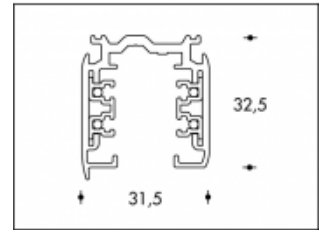

## 1-3mtr Schwarz Stromschiene

**GLOBAL** trac®

**Farbe**

Schwarz

**L.**

1 - 3mtr.