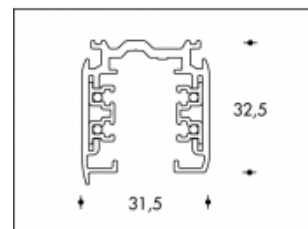

1-3mtr Weiss Stromschiene

GLOBAL trac®

Farbe

Weiss

L.

1 - 3mtr.