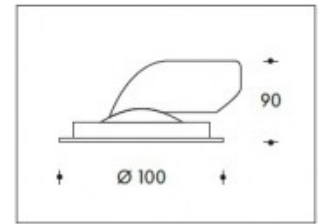

2700K Avila 10W 880lm CRI >95**SHARP**

Artikelnummer	111961
Farbe	Weiß
Gesamtverbrauch (LED + Treiber)	11,5W
Licht Farbe	2700K
Lumen output	880lm
CRI	>85
Ausstrahlwinkel	45°
Deckenausschnitt	92mm
IP-waarde	IP44