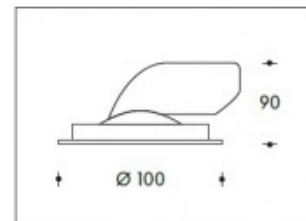

**2700K Avila 15W 1200lm CRI >95****SHARP**

<b>Artikelnummer</b>	111966
<b>Farbe</b>	Weiß
<b>Gesamtverbrauch (LED + Treiber)</b>	16,5W
<b>Licht Farbe</b>	2700K
<b>Lumen output</b>	1200lm
<b>CRI</b>	>85
<b>Ausstrahlwinkel</b>	45°
<b>Deckenausschnitt</b>	92mm
<b>IP-waarde</b>	IP44