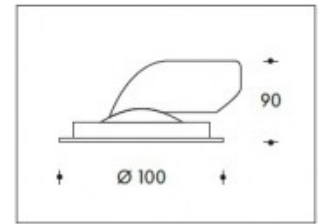

3000K Avila 10W 880lm CRI >95**SHARP**

| | |
|--|--------|
| Artikelnummer | 111960 |
| Farbe | Weiß |
| Gesamtverbrauch (LED + Treiber) | 11,5W |
| Licht Farbe | 3000K |
| Lumen output | 880lm |
| CRI | >85 |
| Ausstrahlwinkel | 45° |
| Deckenausschnitt | 92mm |
| IP-waarde | IP44 |