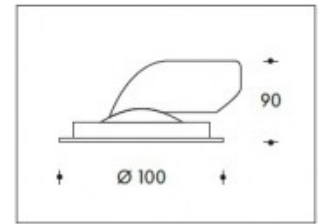

**3000K Avila 15W 1200lm CRI >95****SHARP**

<b>Artikelnummer</b>	111965
<b>Farbe</b>	Weiß
<b>Gesamtverbrauch (LED + Treiber)</b>	16,5W
<b>Licht Farbe</b>	3000K
<b>Lumen output</b>	1200lm
<b>CRI</b>	>85
<b>Ausstrahlwinkel</b>	45°
<b>Deckenausschnitt</b>	92mm
<b>IP-waarde</b>	IP44