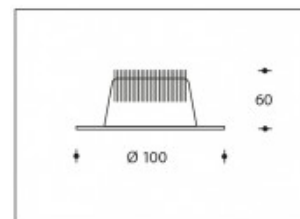

**2700K Baeza 8W 600lm CRI >85****SHARP**

<b>Artikelnummer</b>	211930
<b>Farbe</b>	Weiß
<b>Gesamtverbrauch (LED + Treiber)</b>	9W
<b>Licht Farbe</b>	2700K
<b>Lumen output</b>	600lm
<b>CRI</b>	>85
<b>Ausstrahlwinkel</b>	24°
<b>Deckenausschnitt</b>	68mm
<b>IP-waarde</b>	IP44