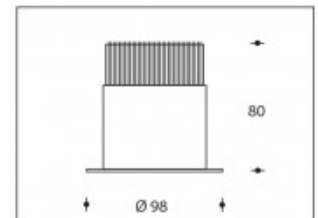

**3000K 1-10V DIMMABLE Bilbao 10W 3000K 800lm CRI >85****SHARP**

<b>Artikelnummer</b>	111930V
<b>Farbe</b>	Weiß
<b>Gesamtverbrauch (LED + Treiber)</b>	11,5W
<b>Licht Farbe</b>	2000-2800K
<b>Lumen output</b>	800lm
<b>CRI</b>	>85
<b>Ausstrahlwinkel</b>	45°
<b>Deckenausschnitt</b>	92mm
<b>IP-waarde</b>	IP44