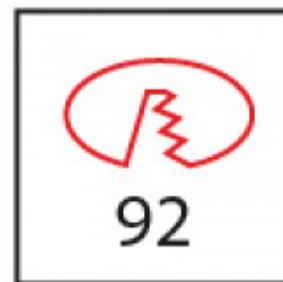

3000K Bilbao 10W 3000K 800lm CRI >85**SHARP**

Artikelnummer	111930
Farbe	Weiß
Gesamtverbrauch (LED + Treiber)	11,5W
Licht Farbe	3000K
Lumen output	800lm
CRI	>85
Ausstrahlwinkel	45°
Deckenausschnitt	92mm
IP-waarde	IP44