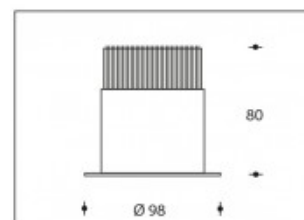

3000K Bilbao 10W 3000K 800lm CRI >85**SHARP**

Artikelnummer	111930
Farbe	Weiß
Gesamtverbrauch (LED + Treiber)	11,5W
Licht Farbe	3000K
Lumen output	800lm
CRI	>85
Ausstrahlwinkel	45°
Deckenausschnitt	92mm
IP-waarde	IP44