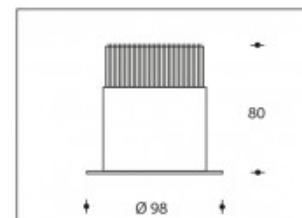

3000K DALI DIMMABLE Bilbao 10W 3000K 800lm CRI >85

SHARP

Artikelnummer	111930D
Farbe	Weiß
Gesamtverbrauch (LED + Treiber)	11,5W
Licht Farbe	3000K
Lumen output	800lm
CRI	>85
Ausstrahlwinkel	45°
Deckenausschnitt	92mm
IP-waarde	IP44