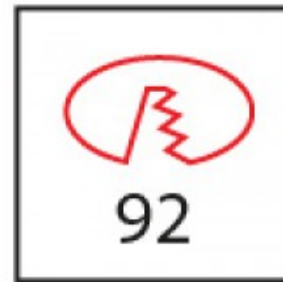

3000K DALI DIMMABLE Bilbao 10W 3000K 800lm CRI >85

SHARP

Artikelnummer	111930D
Farbe	Weiß
Gesamtverbrauch (LED + Treiber)	11,5W
Licht Farbe	3000K
Lumen output	800lm
CRI	>85
Ausstrahlwinkel	45°
Deckenausschnitt	92mm
IP-waarde	IP44