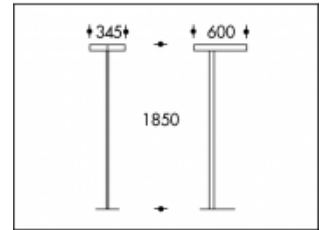

## 4x PLL55W Dimmable Grau Gilberto

<b>Artikelnummer</b>	15666S83
<b>Farbe</b>	Grau
<b>Gesamtverbrauch (LED + Treiber)</b>	228W
<b>Licht Farbe</b>	3000K
<b>Lumen output</b>	19200lm
<b>CRI</b>	>80
<b>Ausstrahlwinkel</b>	60°
<b>IP-waarde</b>	IP20