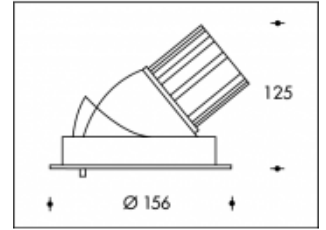

2700K Boston 140 26W 3150lm CRI >90

PHILIPS

Artikelnummer	113483
Farbe	Schwarz
Gesamtverbrauch (LED + Treiber)	30W
Type LED	PHILIPS Fortimo SLM Gen6
Licht Farbe	2700K
Lumen output	2890lm (Max. 3398lm)
CRI	>90
Ausstrahlwinkel	24°
Deckenausschnitt	140mm
IP-waarde	IP44