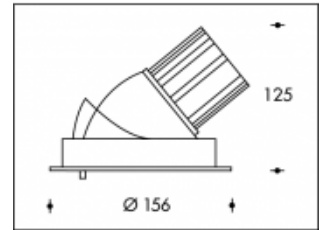

3000K Boston 140 26W 3250lm Premium White CRI >90

PHILIPS

Artikelnummer	113474
Farbe	Schwarz
Leistung LED	30W
Type LED	PHILIPS Fortimo SLM Gen7
Licht Farbe	3000K
Lumen output	3250lm (Max 3700lm)
CRI	>90 Premium White
Ausstrahlwinkel	24°
Deckenausschnitt	140mm
IP-waarde	IP44