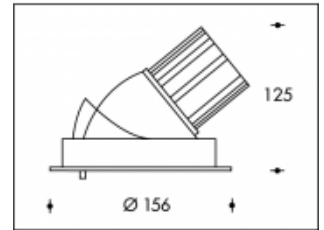

**3000K Boston 140 26W 3950lm CRI >85****PHILIPS**

<b>Artikelnummer</b>	114475
<b>Farbe</b>	Weiss
<b>Leistung LED</b>	30W
<b>Type LED</b>	PHILIPS Fortimo SLM Gen7
<b>Licht Farbe</b>	3000K
<b>Lumen output</b>	3950lm (Max 4500lm)
<b>CRI</b>	>85
<b>Ausstrahlwinkel</b>	24°
<b>Deckenausschnitt</b>	140mm
<b>IP-waarde</b>	IP44