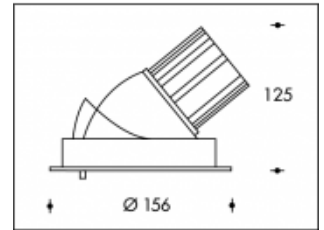

3500K Boston 140 26W 3450lm Premium White CRI >90

PHILIPS

Artikelnummer	113475
Farbe	Schwarz
Leistung LED	30W
Type LED	PHILIPS Fortimo SLM Gen7
Licht Farbe	3500K
Lumen output	3450lm (Max 3800lm)
CRI	>90 Premium White
Ausstrahlwinkel	24°
Deckenausschnitt	140mm
IP-waarde	IP44