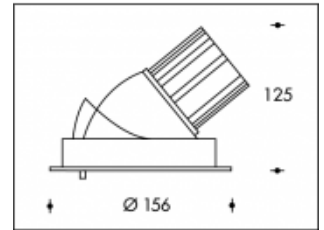

4000K Boston 140 26W 3550lm Premium White CRI >90

PHILIPS

Artikelnummer	113472
Farbe	Schwarz
Gesamtverbrauch (LED + Treiber)	30W
Type LED	PHILIPS Fortimo SLM Gen7
Licht Farbe	4000K Premium White
Lumen output	3500lm (Max 4000lm)
CRI	>90
Ausstrahlwinkel	24°
Deckenausschnitt	140mm
IP-waarde	IP44