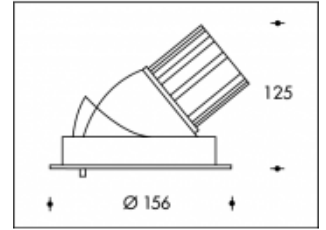

**2700K Boston 140 26W 2890lm CRI >90**

**PHILIPS**

<b>Artikelnummer</b>	113473
<b>Farbe</b>	Weiss
<b>Gesamtverbrauch (LED + Treiber)</b>	30W
<b>Type LED</b>	PHILIPS Fortimo SLM Gen6
<b>Licht Farbe</b>	2700K
<b>Lumen output</b>	2890lm (Max. 3398lm)
<b>CRI</b>	>90
<b>Ausstrahlwinkel</b>	24°
<b>Deckenausschnitt</b>	140mm
<b>IP-waarde</b>	IP44