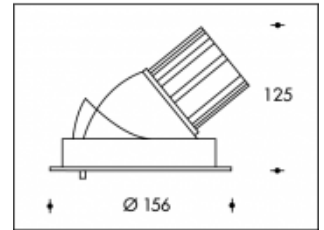

3000K Boston 140 26W 3250lm Premium White CRI >90**PHILIPS**

Artikelnummer	113474
Farbe	Weiss
Leistung LED	30W
Type LED	PHILIPS Fortimo SLM Gen7
Licht Farbe	3000K
Lumen output	3250lm (Max 3700lm)
CRI	>90 Premium White
Ausstrahlwinkel	24°
Deckenausschnitt	140mm
IP-waarde	IP44