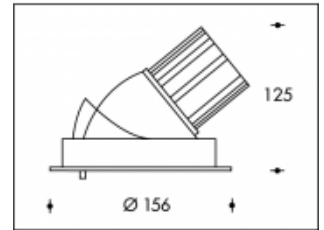

**3000K Boston 140 26W 3950lm CRI >85****PHILIPS**

<b>Artikelnummer</b>	113470
<b>Farbe</b>	Weiss
<b>Leistung LED</b>	30W
<b>Type LED</b>	PHILIPS Fortimo SLM Gen7
<b>Licht Farbe</b>	3000K
<b>Lumen output</b>	3950lm (Max 4500lm)
<b>CRI</b>	>85
<b>Ausstrahlwinkel</b>	24°
<b>Deckenausschnitt</b>	140mm
<b>IP-waarde</b>	IP44