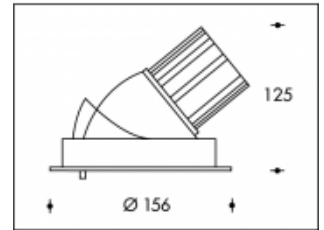

**3500K Boston 140 26W 3450lm Premium White CRI >90****PHILIPS**

|                         |                          |
|-------------------------|--------------------------|
| <b>Artikelnummer</b>    | 113475                   |
| <b>Farbe</b>            | Weiss                    |
| <b>Leistung LED</b>     | 30W                      |
| <b>Type LED</b>         | PHILIPS Fortimo SLM Gen7 |
| <b>Licht Farbe</b>      | 3500K                    |
| <b>Lumen output</b>     | 3450lm (Max 3800lm)      |
| <b>CRI</b>              | >90 Premium White        |
| <b>Ausstrahlwinkel</b>  | 24°                      |
| <b>Deckenausschnitt</b> | 140mm                    |
| <b>IP-waarde</b>        | IP44                     |