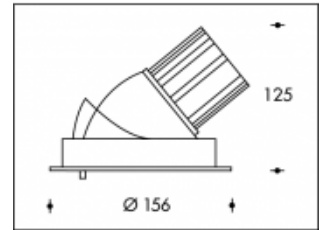

4000K Boston 140 26W 3950lm Premium White CRI >90

PHILIPS

Artikelnummer	113472
Farbe	Weiss
Gesamtverbrauch (LED + Treiber)	30W
Type LED	PHILIPS Fortimo SLM Gen7
Licht Farbe	4000K Premium White
Lumen output	3550lm (Max 4000lm)
CRI	>90
Ausstrahlwinkel	24°
Deckenausschnitt	140mm
IP-waarde	IP44