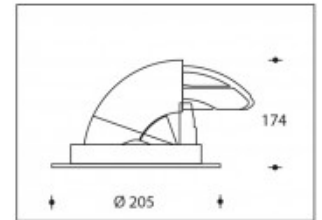

2700K Boston 190 42W 5050lm CRI >90

PHILIPS

Artikelnummer	111478
Farbe	schwarz
Gesamtverbrauch (LED + Treiber)	48W
Type LED	PHILIPS Fortimo SLM Gen7
Licht Farbe	2700K
Lumen output	5050lm (Max. 5350lm)
CRI	>90
Ausstrahlwinkel	24°
Deckenausschnitt	190mm
IP-waarde	IP44