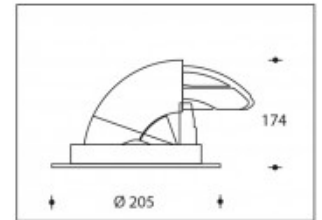

3000K Boston 190 42W 6250lm CRI >85

PHILIPS

Artikelnummer	111475
Farbe	Schwarz
Gesamtverbrauch (LED + Treiber)	48W
Type LED	PHILIPS Fortimo SLM Gen7
Licht Farbe	3000K
Lumen output	6250lm (Max. 6550lm)
CRI	>85
Ausstrahlwinkel	24°
Deckenausschnitt	190mm
IP-waarde	IP44