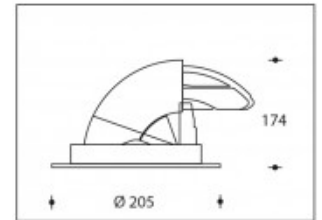

**3500K 190 Boston 42W 5550lm Premium White CRI >90**

**PHILIPS**

<b>Artikelnummer</b>	112475
<b>Farbe</b>	schwarz
<b>Gesamtverbrauch (LED + Treiber)</b>	48W
<b>Type LED</b>	PHILIPS Fortimo SLM Gen7
<b>Licht Farbe</b>	3000K
<b>Lumen output</b>	5550lm (Max. 5850lm)
<b>CRI</b>	>90 Premium White
<b>Ausstrahlwinkel</b>	24°
<b>Deckenausschnitt</b>	190mm
<b>IP-waarde</b>	IP44