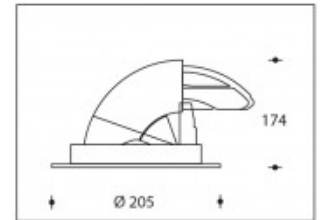

4000K 190 Boston 42W 5270lm Premium White CRI >90

PHILIPS

Artikelnummer	111477
Farbe	schwarz
Gesamtverbrauch (LED + Treiber)	48W
Type LED	PHILIPS Fortimo SLM Gen6
Licht Farbe	4000K
Lumen output	45270lm (Max. 5490lm)
CRI	>90 Premium White
Ausstrahlwinkel	24°
Deckenausschnitt	190mm
IP-waarde	IP44