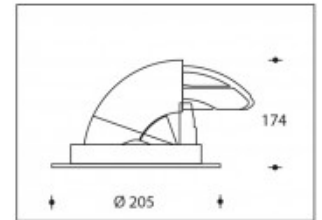

**2700K Boston 190 42W 5050lm CRI >90**

**PHILIPS**

<b>Artikelnummer</b>	111473
<b>Farbe</b>	weiß
<b>Gesamtverbrauch (LED + Treiber)</b>	48W
<b>Type LED</b>	PHILIPS Fortimo SLM Gen7
<b>Licht Farbe</b>	2700K
<b>Lumen output</b>	5050lm (Max. 5350lm)
<b>CRI</b>	>90
<b>Ausstrahlwinkel</b>	24°
<b>Deckenausschnitt</b>	190mm
<b>IP-waarde</b>	IP44