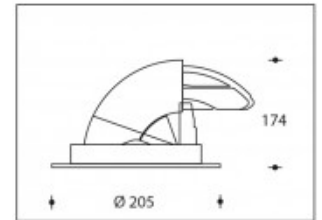

**3000K Boston 190 42W 5300lm Premium White CRI >90**

**PHILIPS**

<b>Artikelnummer</b>	111474
<b>Farbe</b>	weiß
<b>Gesamtverbrauch (LED + Treiber)</b>	48W
<b>Type LED</b>	PHILIPS Fortimo SLM Gen7
<b>Licht Farbe</b>	3000K
<b>Lumen output</b>	5300lm (Max. 5600lm)
<b>CRI</b>	>90 Premium White
<b>Ausstrahlwinkel</b>	24°
<b>Deckenausschnitt</b>	190mm
<b>IP-waarde</b>	IP44