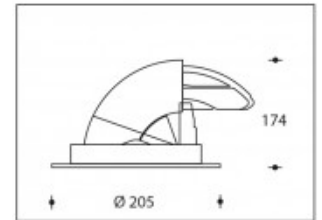

**3500K Boston 190 42W 5550lm Premium White CRI >90**

**PHILIPS**

<b>Artikelnummer</b>	112470
<b>Farbe</b>	weiß
<b>Gesamtverbrauch (LED + Treiber)</b>	48W
<b>Type LED</b>	PHILIPS Fortimo SLM Gen7
<b>Licht Farbe</b>	3500K
<b>Lumen output</b>	5550lm (Max. 5850lm)
<b>CRI</b>	>90 Premium White
<b>Ausstrahlwinkel</b>	24°
<b>Deckenausschnitt</b>	190mm
<b>IP-waarde</b>	IP44