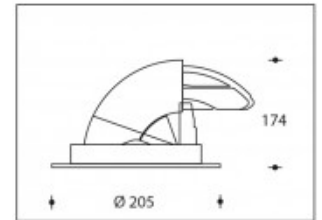

4000K Boston 190 42W 525700lm70lm Premium White CRI >90

PHILIPS

Artikelnummer	111472
Farbe	weiß
Gesamtverbrauch (LED + Treiber)	48W
Type LED	PHILIPS Fortimo SLM Gen7
Licht Farbe	4000K
Lumen output	5700lm (Max. 6000lm)
CRI	>90 Premium White
Ausstrahlwinkel	24°
Deckenausschnitt	190mm
IP-waarde	IP44