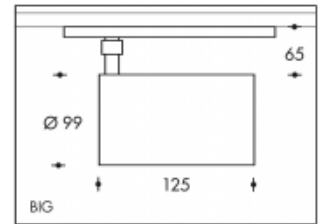

2700K Brest 29W 3500lm CRI>90**PHILIPS**

Artikelnummer	303983
Farbe	Black
Gesamtverbrauch (LED + Treiber)	24W
Type LED	PHILIPS Fortimo SLM Gen7
Licht Farbe	2700K
Lumen output	3500lm
CRI	>90
Ausstrahlwinkel	24°
IP-waarde	IP20