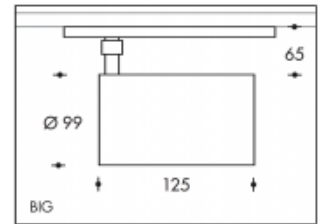

3000K Brest 29W 3650lm Premium White CRI>90**PHILIPS**

Artikelnummer	303984
Farbe	Schwarz
Gesamtverbrauch (LED + Treiber)	33W
Type LED	PHILIPS Fortimo SLM Gen7
Licht Farbe	3000K Premium White
Lumen output	3650lm
CRI	>90
Ausstrahlwinkel	24°
IP-waarde	IP20