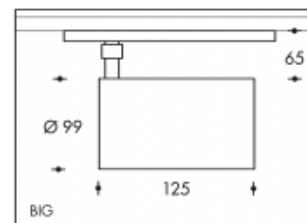

3000K Brest 29W 4400lm CRI>85**PHILIPS**

Artikelnummer	303980
Farbe	Schwarz
Gesamtverbrauch (LED + Treiber)	33W
Type LED	PHILIPS Fortimo SLM Gen7
Licht Farbe	3000K
Lumen output	4400lm
CRI	>85
Ausstrahlwinkel	24°
IP-waarde	IP20