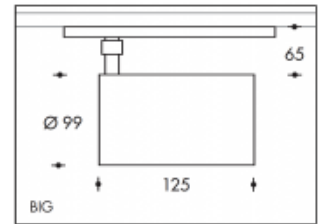

3500K Brest 29W 3850lm Neutral Premium White CRI>90**PHILIPS**

Artikelnummer	303985
Farbe	Schwarz
Gesamtverbrauch (LED + Treiber)	33W
Type LED	PHILIPS Fortimo SLM Gen7
Licht Farbe	3500K Premium White
Lumen output	3850lm
CRI	>90
Ausstrahlwinkel	24°
IP-waarde	IP20