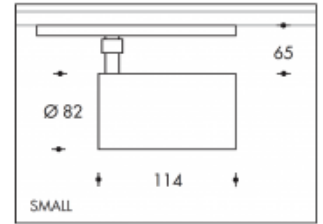

4000K Brest 29W 3950lm Cool Premium White CRI>90

PHILIPS

Artikelnummer	303982
Farbe	Schwarz
Gesamtverbrauch (LED + Treiber)	33W
Type LED	PHILIPS Fortimo SLM Gen7
Licht Farbe	4000K Premium White
Lumen output	3950lm
CRI	>90
Ausstrahlwinkel	24°
IP-waarde	IP20