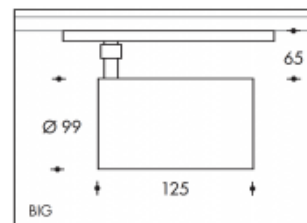

2700K Brest 29W 3500lm CRI>90**PHILIPS**

Artikelnummer	303973
Farbe	Weiß
Gesamtverbrauch (LED + Treiber)	24W
Type LED	PHILIPS Fortimo SLM Gen7
Licht Farbe	2700K
Lumen output	3500lm
CRI	>90
Ausstrahlwinkel	24°
IP-waarde	IP20