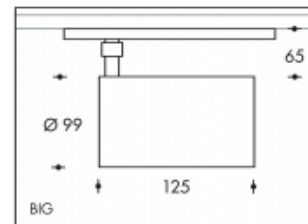

3000K Brest 29W 3650lm Premium White CRI>90**PHILIPS**

Artikelnummer	303974
Farbe	Weiß
Gesamtverbrauch (LED + Treiber)	33W
Type LED	PHILIPS Fortimo SLM Gen7
Licht Farbe	3000K Premium White
Lumen output	3650lm
CRI	>90
Ausstrahlwinkel	24°
IP-waarde	IP20