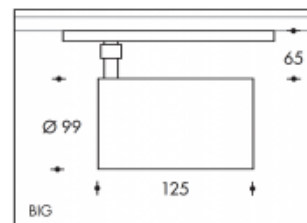

**3000K Brest 29W 4400lm CRI>85****PHILIPS**

<b>Artikelnummer</b>	303970
<b>Farbe</b>	Weiß
<b>Gesamtverbrauch (LED + Treiber)</b>	33W
<b>Type LED</b>	PHILIPS Fortimo SLM Gen7
<b>Licht Farbe</b>	3000K
<b>Lumen output</b>	4400lm
<b>CRI</b>	>85
<b>Ausstrahlwinkel</b>	24°
<b>IP-waarde</b>	IP20