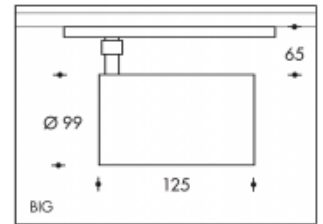

3500K Brest 29W 3850lm Neutral Premium White CRI>90**PHILIPS**

Artikelnummer	303975
Farbe	Weiß
Gesamtverbrauch (LED + Treiber)	33W
Type LED	PHILIPS Fortimo SLM Gen7
Licht Farbe	3500K Premium White
Lumen output	3850lm
CRI	>90
Ausstrahlwinkel	24°
IP-waarde	IP20