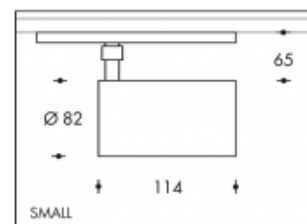

4000K Brest 29W 3950lm Cool Premium White CRI>90**PHILIPS**

Artikelnummer	303972
Farbe	Weiß
Gesamtverbrauch (LED + Treiber)	33W
Type LED	PHILIPS Fortimo SLM Gen7
Licht Farbe	4000K Premium White
Lumen output	3950lm
CRI	>90
Ausstrahlwinkel	24°
IP-waarde	IP20