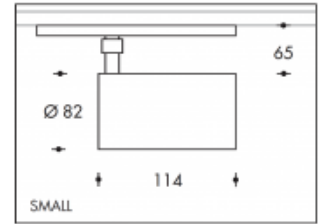

2700K Brest 22W 2800lm CRI>90**PHILIPS**

| | |
|--|--------------------------|
| Artikelnummer | 303963 |
| Farbe | Schwarz |
| Gesamtverbrauch (LED + Treiber) | 24W |
| Type LED | PHILIPS Fortimo SLM Gen7 |
| Licht Farbe | 2700K |
| Lumen output | 2800lm |
| CRI | >90 |
| Ausstrahlwinkel | 24° |
| IP-waarde | IP20 |