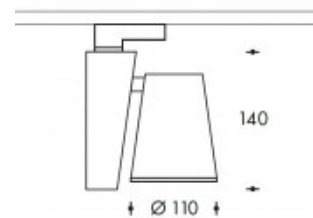

3000K Brest 22W 2900lm Premium White CRI>90**PHILIPS**

Artikelnummer	303964
Farbe	Schwarz
Gesamtverbrauch (LED + Treiber)	24W
Type LED	PHILIPS Fortimo SLM Gen7
Licht Farbe	3000K Premium White
Lumen output	2900lm
CRI	>90
Ausstrahlwinkel	24°
IP-waarde	IP20