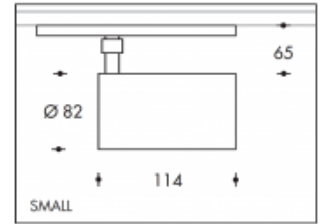

3000K Brest 22W 3500lm CRI>85

PHILIPS

| | |
|----------------------------------------|--------------------------|
| Artikelnummer | 303960 |
| Farbe | Schwarz |
| Gesamtverbrauch (LED + Treiber) | 24W |
| Type LED | PHILIPS Fortimo SLM Gen7 |
| Licht Farbe | 3000K |
| Lumen output | 2800lm |
| CRI | >85 |
| Ausstrahlwinkel | 24° |
| IP-waarde | IP20 |