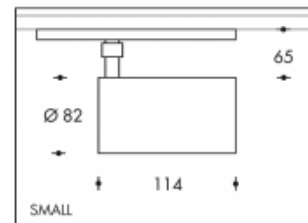

3500K Brest 22W 3000lm Neutral Premium White CRI>90

PHILIPS

Artikelnummer	303965
Farbe	Schwarz
Gesamtverbrauch (LED + Treiber)	24W
Type LED	PHILIPS Fortimo SLM Gen7
Licht Farbe	3500K Premium White
Lumen output	3000lm
CRI	>90
Ausstrahlwinkel	24°
IP-waarde	IP20