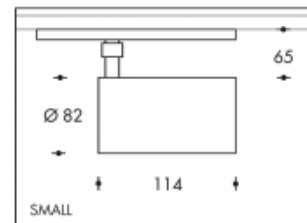

4000K Brest 22W 3100lm Cool Premium White CRI>90**PHILIPS**

Artikelnummer	303962
Farbe	Schwarz
Gesamtverbrauch (LED + Treiber)	30W
Type LED	PHILIPS Fortimo SLM Gen7
Licht Farbe	4000K Premium White
Lumen output	3100lm
CRI	>90
Ausstrahlwinkel	24°
IP-waarde	IP20