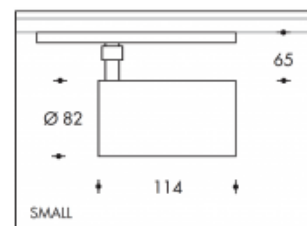

**2700K Brest 22W 2800lm CRI>90****PHILIPS**

<b>Artikelnummer</b>	303953
<b>Farbe</b>	Weiß
<b>Gesamtverbrauch (LED + Treiber)</b>	24W
<b>Type LED</b>	PHILIPS Fortimo SLM Gen7
<b>Licht Farbe</b>	2700K
<b>Lumen output</b>	2800lm
<b>CRI</b>	>90
<b>Ausstrahlwinkel</b>	24°
<b>IP-waarde</b>	IP20