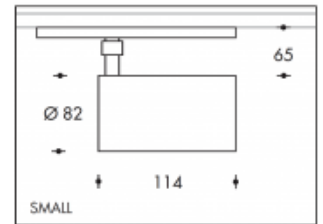

3000K Brest 22W 2900lm Premium White CRI>90**PHILIPS**

Artikelnummer	303954
Farbe	Weiß
Gesamtverbrauch (LED + Treiber)	24W
Type LED	PHILIPS Fortimo SLM Gen7
Licht Farbe	3000K Premium White
Lumen output	2900lm
CRI	>90
Ausstrahlwinkel	24°
IP-waarde	IP20