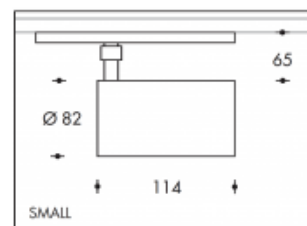

3000K Brest 22W 3500lm CRI>85**PHILIPS**

Artikelnummer	303920
Farbe	Weiß
Gesamtverbrauch (LED + Treiber)	24W
Type LED	PHILIPS Fortimo SLM Gen7
Licht Farbe	3000K
Lumen output	2800lm
CRI	>85
Ausstrahlwinkel	24°
IP-waarde	IP20