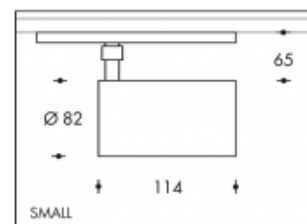

**4000K Brest 22W 3100lm Cool Premium White CRI>90****PHILIPS**

<b>Artikelnummer</b>	303952
<b>Farbe</b>	Weiß
<b>Gesamtverbrauch (LED + Treiber)</b>	24W
<b>Type LED</b>	PHILIPS Fortimo SLM Gen7
<b>Licht Farbe</b>	4000K Premium White
<b>Lumen output</b>	3100lm
<b>CRI</b>	>90
<b>Ausstrahlwinkel</b>	24°
<b>IP-waarde</b>	IP20