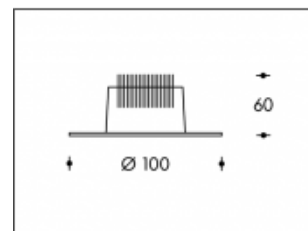

**2700K Calpe 10W 800lm CRI >85****SHARP**

<b>Artikelnummer</b>	111916
<b>Farbe</b>	Weiß
<b>Gesamtverbrauch (LED + Treiber)</b>	11,5W
<b>Licht Farbe</b>	2700K
<b>Lumen output</b>	750lm
<b>CRI</b>	>85
<b>Ausstrahlwinkel</b>	45°
<b>Deckenausschnitt</b>	85mm
<b>IP-waarde</b>	IP44